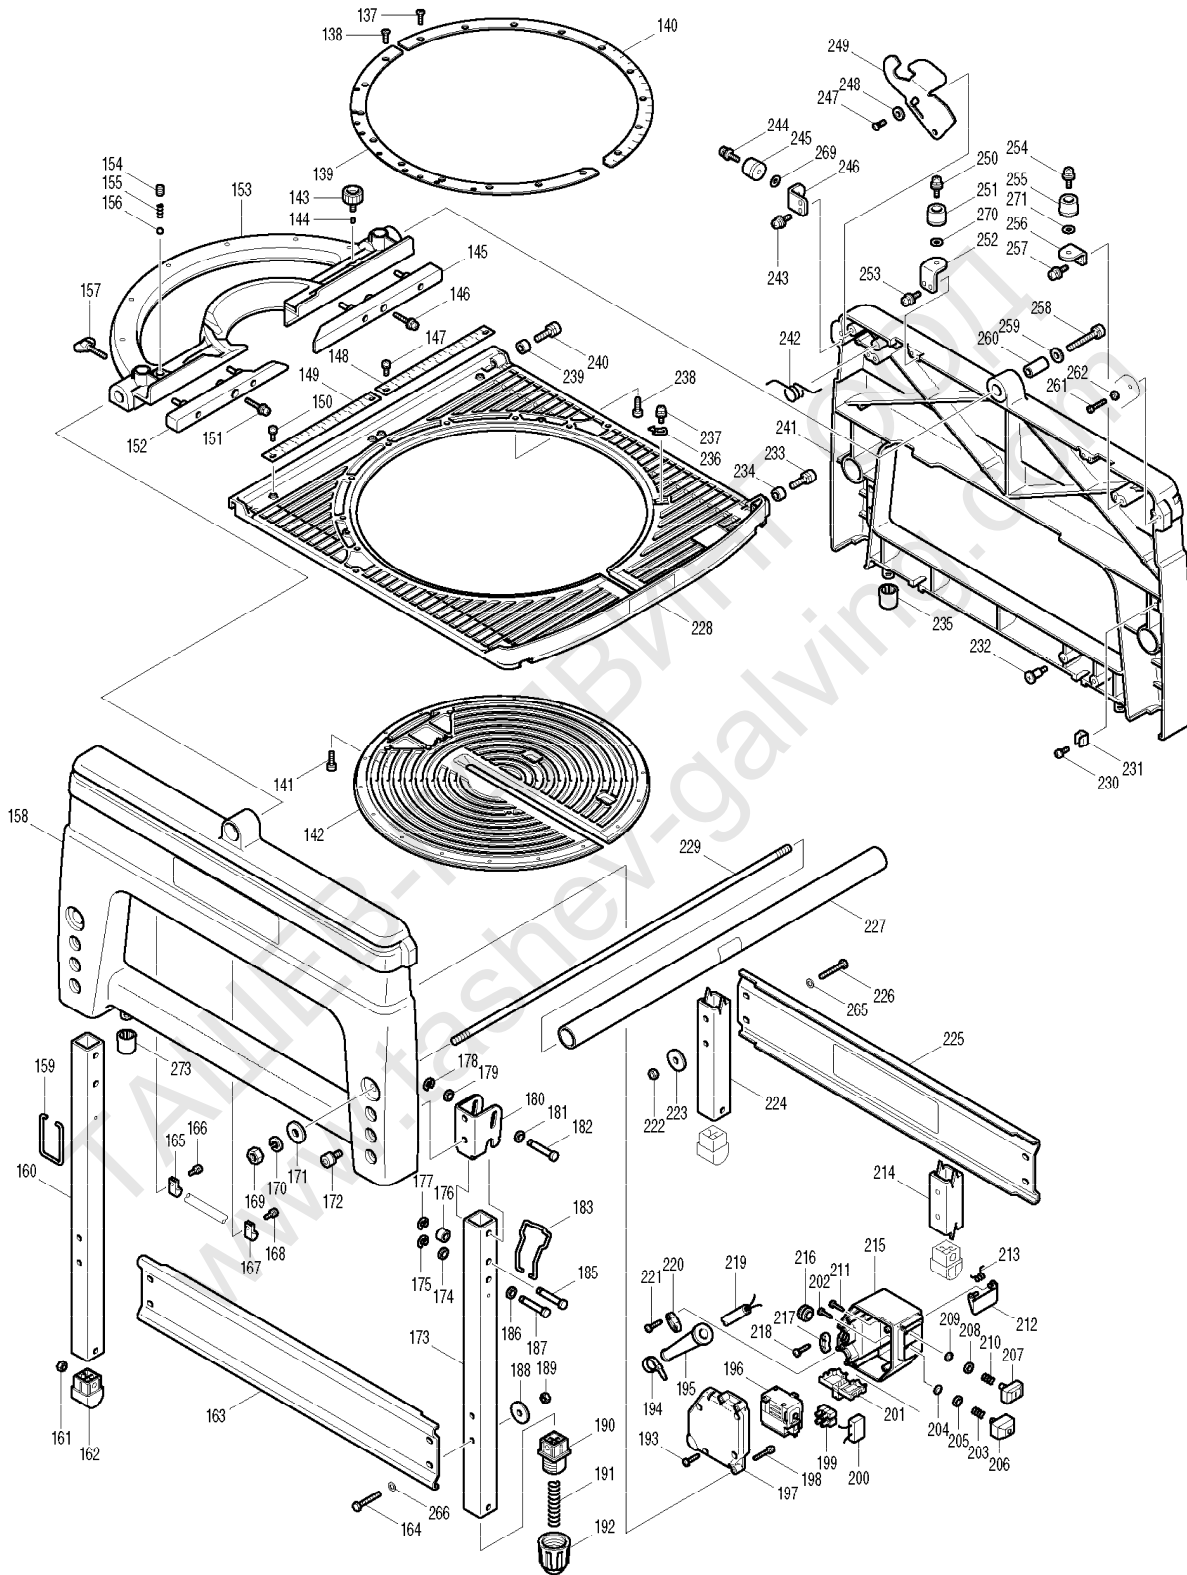

SERVICE DRAWING

MODEL NO. LF1000

SERVICE DRAWING

MODEL NO. LF1000

SPARE PARTS LIST

MODEL NO. LF1000

ITEM	PART NO.	DESCRIPTION	QTY	NOTE
001	265999-8	TAPPING SCREW 4x25	2	
002	265995-6	TAPPING SCREW 4x18	2	
003	687054-0	STRAIN RELIEF	1	
004	662971-5	POWER SUPPLY CORD 1.0-6-1.56	1	
005	682506-6	CORD GUARD 12-90	1	
006	688140-0	LINE FILTER	1	
007	687010-0	BAND	1	
008	645006-7	NOISE SUPPRESSOR	1	
009	265995-6	TAPPING SCREW 4x18	2	
010	416356-5	LOCK OFF LEVER	1	
011	*****	*****	***	*****
012	416404-0	SWITCH BUTTON	1	
013	651923-1	SWITCH TG70B	1	
014	651941-9	SWITCH V-15-2A5	1	
015	416357-3	SWITCH LEVER	1	
016	*****	*****	***	*****
017	265995-6	TAPPING SCREW 4x18	4	
018	861365-3	NAME PLATE LF1000	1	
019	911383-2	PAN HEAD SCREW M6x60	4	
020	*****	*****	***	*****
021	265995-6	TAPPING SCREW 4x18	1	
022	416362-0	REAR COVER	1	
023	265995-6	TAPPING SCREW 4x18	2	
024	643650-4	BRUSH HOLDER CAP 6.5x18	2	
025	181044-0	CARBON BRUSH CB-153	1	
026	154569-7	Motor Housing Complete	1	
027	596273-6	Field Ass'y 220-240V	1	
028	266044-2	TAPPING SCREW 5x60	2	
029	416361-2	BAFFLE PLATE	1	
030	211061-7	BALL BEARING 6000LLB	1	
031	681642-5	INSULATION WASHER	1	
032	516748-9	Armature Ass'y 220-240V INC. 30,31,34,35,264	1	
033	345574-7	Shaft Lock	1	
034	*****	*****	***	*****
035	211206-7	BALL BEARING 6202LLB	1	
036	*****	*****	***	*****
037	911113-1	PAN HEAD SCREW M4x10	1	
038	416006-2	LEVER 100	1	
039	252192-3	Hex. Nut M10-17	1	
040	*****	*****	***	*****
041	331691-9	Spacer	1	
042	*****	*****	***	*****
043	253197-6	FLAT WASHER 10	1	
044	911113-1	PAN HEAD SCREW M4x10	1	
045	816825-0	INDICATION PLATE	1	
046	*****	*****	***	*****
047	*****	*****	***	*****
048	257270-4	RING 6	1	
049	154573-6	LINK PLATE COMPLETE	1	
050	265532-6	HEX. BOLT M10	1	
051	*****	*****	***	*****
052	154570-2	Arm Complete	1	
053	231681-1	TORSION SPRING 34	1	
054	416358-1	SLEEVE 17	2	
055	256488-4	PIN 7	1	