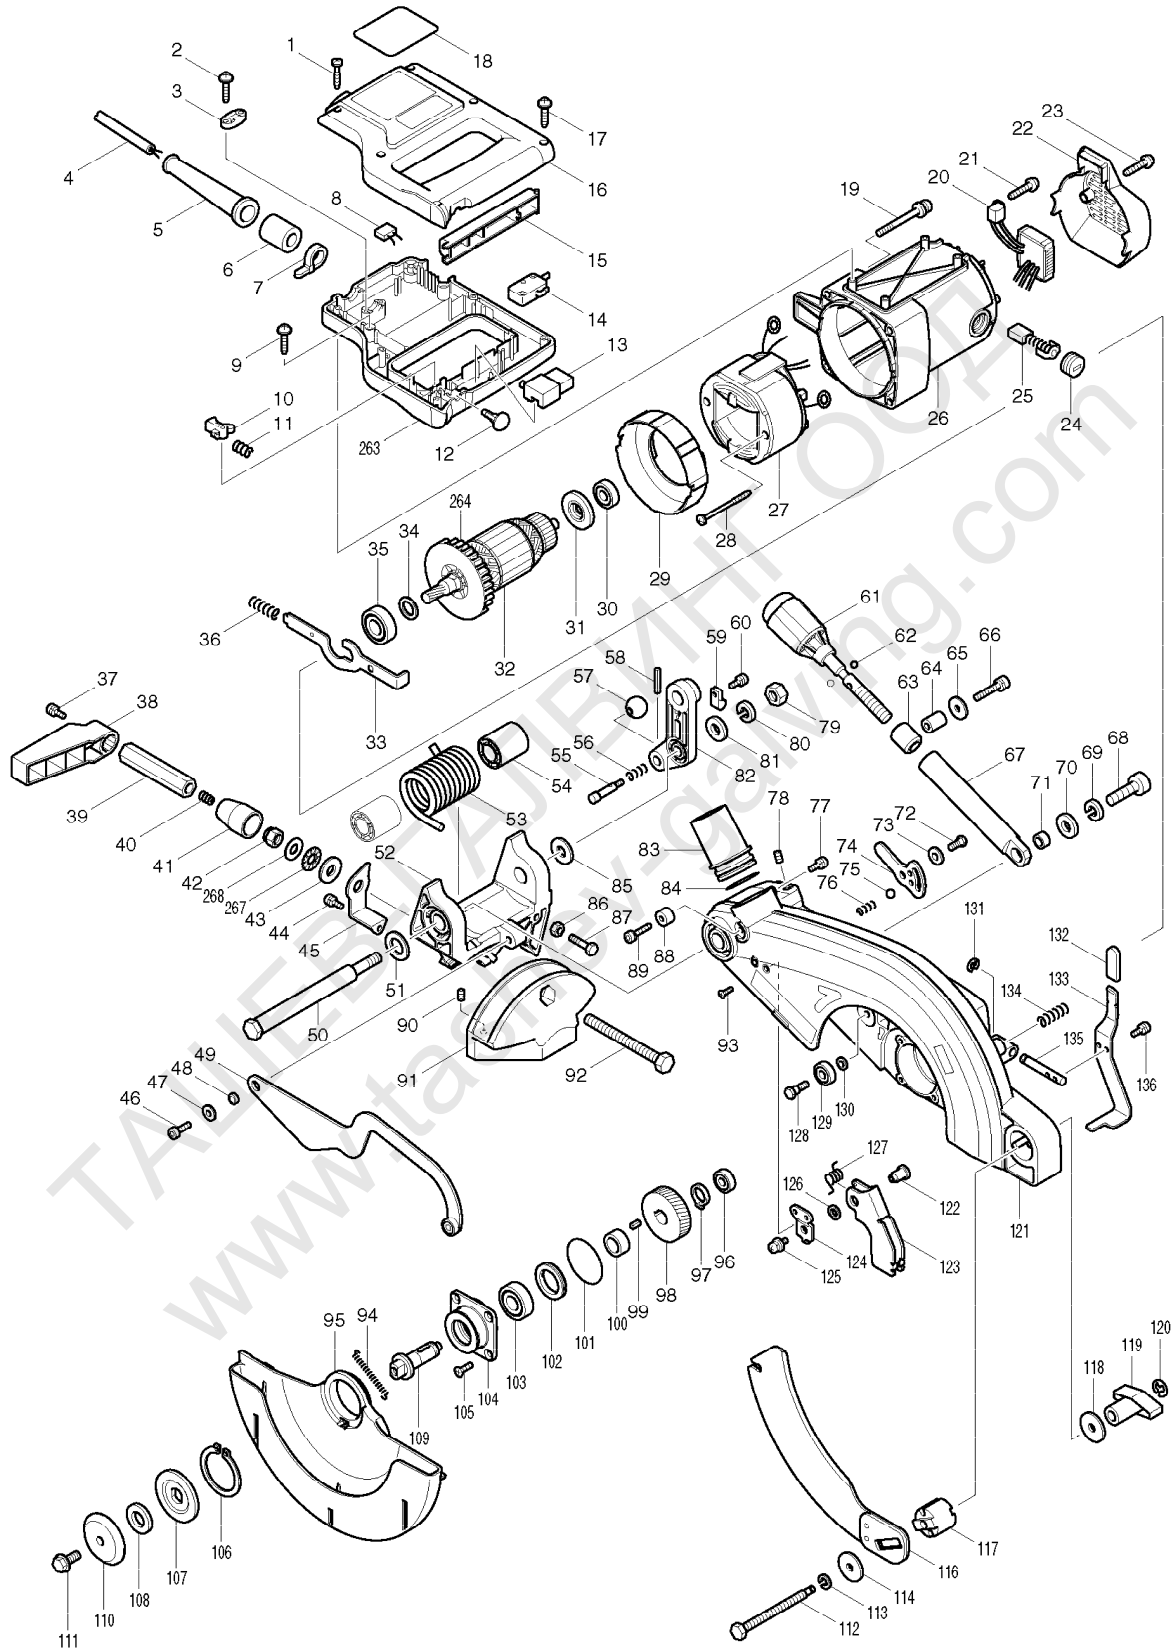

SERVICE DRAWING

MODEL NO. LF1000

SERVICE DRAWING

MODEL NO. LF1000

SPARE PARTS LIST

MODEL NO. LF1000

ITEM	PART NO.	DESCRIPTION	QTY	NOTE
001	265999-8	TAPPING SCREW 4x25	2	
002	265995-6	TAPPING SCREW 4x18	2	
003	687054-0	STRAIN RELIEF	1	
004	662971-5	POWER SUPPLY CORD 1.0-6-1.56	1	
005	682506-6	CORD GUARD 12-90	1	
006	688140-0	LINE FILTER	1	
007	687010-0	BAND	1	
008	645006-7	NOISE SUPPRESSOR	1	
009	265995-6	TAPPING SCREW 4x18	2	
010	416356-5	LOCK OFF LEVER	1	
011	*****	*****	***	*****
012	416404-0	SWITCH BUTTON	1	
013	651923-1	SWITCH TG70B	1	
014	651941-9	SWITCH V-15-2A5	1	
015	416357-3	SWITCH LEVER	1	
016	*****	*****	***	*****
017	265995-6	TAPPING SCREW 4x18	4	
018	861365-3	NAME PLATE LF1000	1	
019	911383-2	PAN HEAD SCREW M6x60	4	
020	*****	*****	***	*****
021	265995-6	TAPPING SCREW 4x18	1	
022	416362-0	REAR COVER	1	
023	265995-6	TAPPING SCREW 4x18	2	
024	643650-4	BRUSH HOLDER CAP 6.5x18	2	
025	181044-0	CARBON BRUSH CB-153	1	
026	154569-7	Motor Housing Complete	1	
027	596273-6	Field Ass'y 220-240V	1	
028	266044-2	TAPPING SCREW 5x60	2	
029	416361-2	BAFFLE PLATE	1	
030	211061-7	BALL BEARING 6000LLB	1	
031	681642-5	INSULATION WASHER	1	
032	516748-9	Armature Ass'y 220-240V INC. 30,31,34,35,264	1	
033	345574-7	Shaft Lock	1	
034	*****	*****	***	*****
035	211206-7	BALL BEARING 6202LLB	1	
036	*****	*****	***	*****
037	911113-1	PAN HEAD SCREW M4x10	1	
038	416006-2	LEVER 100	1	
039	252192-3	Hex. Nut M10-17	1	
040	*****	*****	***	*****
041	331691-9	Spacer	1	
042	*****	*****	***	*****
043	253197-6	FLAT WASHER 10	1	
044	911113-1	PAN HEAD SCREW M4x10	1	
045	816825-0	INDICATION PLATE	1	
046	*****	*****	***	*****
047	*****	*****	***	*****
048	257270-4	RING 6	1	
049	154573-6	LINK PLATE COMPLETE	1	
050	265532-6	HEX. BOLT M10	1	
051	*****	*****	***	*****
052	154570-2	Arm Complete	1	
053	231681-1	TORSION SPRING 34	1	
054	416358-1	SLEEVE 17	2	
055	256488-4	PIN 7	1	